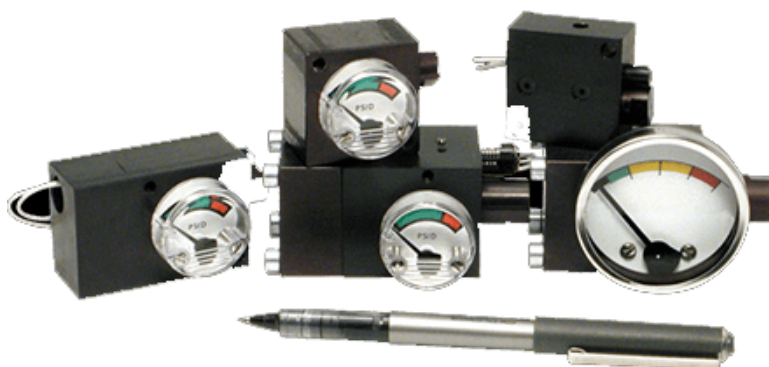

МИНИАТЮРНЫЕ ДИФФЕРЕНЦИАЛЬНЫЕ МАНОМЕТРЫ ORANGE RESEARCH

ТЕХНИЧЕСКИЕ ХАРАКТЕРИСТИКИ

По вопросам продаж и поддержки обращайтесь:

Архангельск (8182)63-90-72
Астана +7(7172)727-132
Астрахань (8512)99-46-04
Барнаул (3852)73-04-60
Белгород (4722)40-23-64
Брянск (4832)59-03-52
Владивосток (423)249-28-31
Волгоград (844)278-03-48
Вологда (8172)26-41-59
Воронеж (473)204-51-73
Екатеринбург (343)384-55-89
Иваново (4932)77-34-06
Ижевск (3412)26-03-58
Казань (843)206-01-48

Калининград (4012)72-03-81
Калуга (4842)92-23-67
Кемерово (3842)65-04-62
Киров (8332)68-02-04
Краснодар (861)203-40-90
Красноярск (391)204-63-61
Курск (4712)77-13-04
Липецк (4742)52-20-81
Магнитогорск (3519)55-03-13
Москва (495)268-04-70
Мурманск (8152)59-64-93
Набережные Челны (8552)20-53-41
Нижний Новгород (831)429-08-12
Новокузнецк (3843)20-46-81

Новосибирск (383)227-86-73
Омск (3812)21-46-40
Орел (4862)44-53-42
Оренбург (3532)37-68-04
Пенза (8412)22-31-16
Пермь (342)205-81-47
Ростов-на-Дону (863)308-18-15
Рязань (4912)46-61-64
Самара (846)206-03-16
Санкт-Петербург (812)309-46-40
Саратов (845)249-38-78
Севастополь (8692)22-31-93
Симферополь (3652)67-13-56
Сургут (3462)77-98-35

Смоленск (4812)29-41-54
Сочи (862)225-72-31
Ставрополь (8652)20-65-13
Тверь (4822)63-31-35
Томск (3822)98-41-53
Тула (4872)74-02-29
Тюмень (3452)66-21-18
Ульяновск (8422)24-23-59
Уфа (347)229-48-12
Хабаровск (4212)92-98-04
Челябинск (351)202-03-61
Череповец (8202)49-02-64
Ярославль (4852)69-52-93

эл. почта: ogn@nt-rt.ru || сайт: <http://orange.nt-rt.ru>