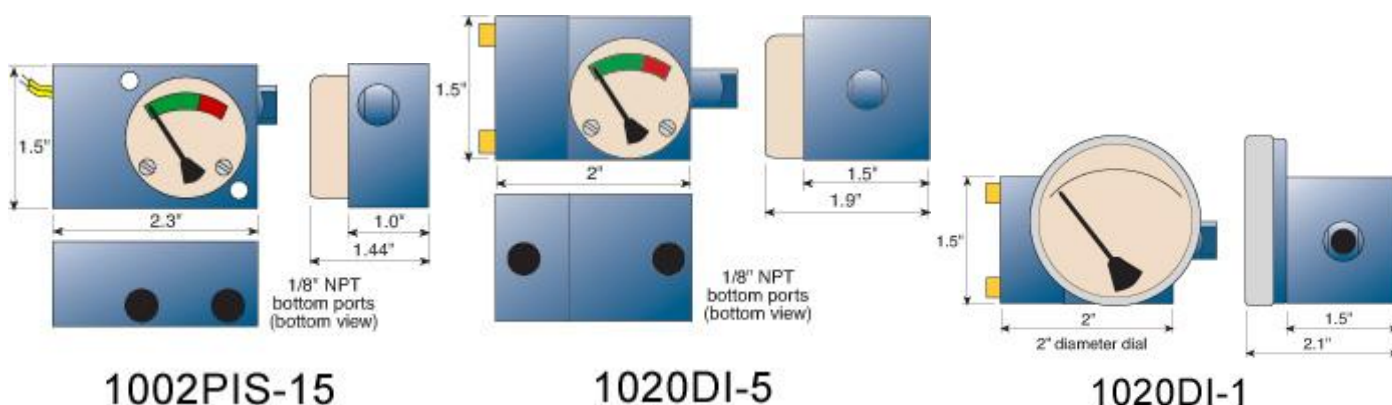

Модель	Точка останова / Диапазон	Максимальное линейное давление / температура	Точность (FS)	Электрический доступный *
1002PI / PIS	От 0-4 до 0-100 фунтов на квадратный дюйм (от 0-0,07 до 0-7 бар)	3000 * psig (200 бар) / 200 ° F (93 ° C)	5%	1 переключатель
1020DI / DIS	0-25 "H ₂ O до 0-30 psid (от 0-0,06 до 0-2 бар)	1000 фунтов на квадратный дюйм (67 бар) / 200 ° F (93 ° C)	5%	1 или 2 переключателя

P = Поршень D = Диафрагма I = Индикатор

* DIN 43650C-PG7 с соединительным разъемом является дополнительным, номинальный IP65

ГАБАРИТНЫЕ РАЗМЕРЫ

ДИАГНОСТИКА МИНИАТЮРНОГО ДАВЛЕНИЯ

Миниатюрные дифференциальные манометры